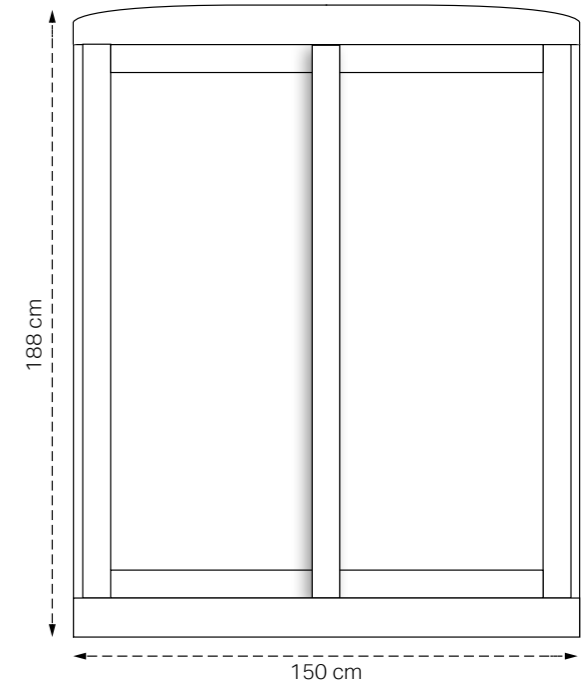

Diepte - Profondeur - Tiefe - Depth: 61 cm

Hangbaar
Tringle
Kleiderstange
Clothing Rail

Vaste legplank
Tablette Fixe
Fester Boden
Fixed Shelf

Kleur - Couleur - Farbe - Colour
1-13

150 CM - SCHUIFDEUREN - PORTES COULISSANTES - SCHIEBETÜRE - SLIDING DOORS