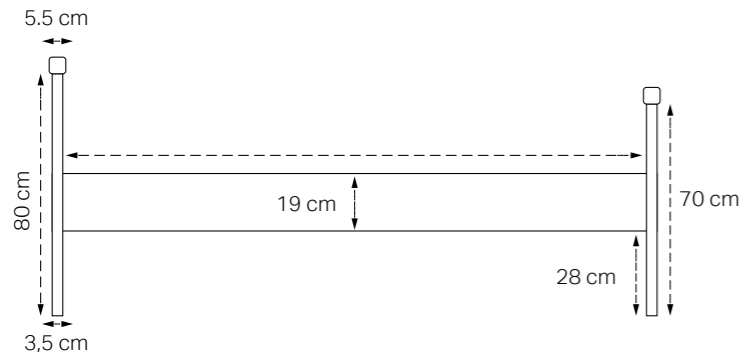

BED - LIT - BETT // Griston

1 MODEL - 1 MODÈLE - 1 MODELL

Lengtes - Longeurs - Längen - Lengths:
190 cm - 200 cm - 210 cm - 220 cm

Buitenmaat - Taille extérieure - Äußere Größe - External size: + 9,5 cm.

Kleur - Couleur - Farbe - Colour
1-13

VOORAANZICHT - VUE DE FACE
VORDERANSICHT - FRONTAL VIEW

Breedtes - Largeurs - Breiten - Widths:
80 cm - 90 cm - 100 cm - 120 cm
140 cm - 160 cm - 180 cm

Buitenmaat - Taille extérieure
Äußere Größe - External size: + 9 cm.

BED - LIT - BETT // Confort

1 MODEL - 1 MODÈLE - 1 MODELL

Lengtes - Longeurs - Längen - Lengths:
190 cm - 200 cm - 210 cm - 220 cm

Buitenmaat - Taille extérieure - Äußere Größe - External size: + 8,5 cm.