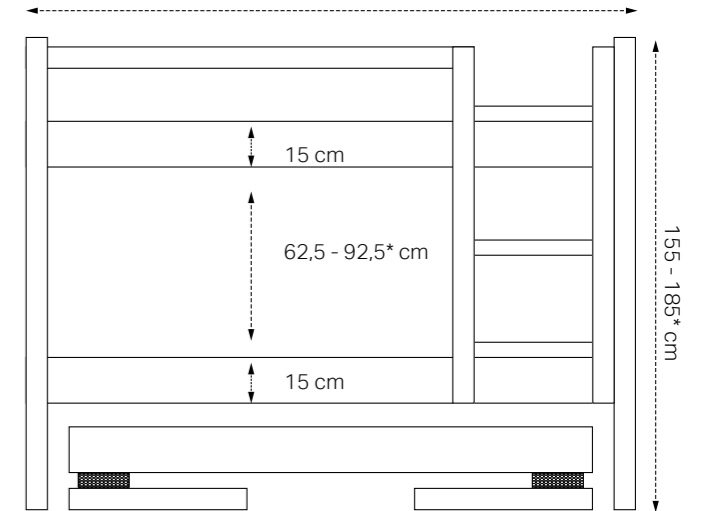

Kleur - Couleur - Farbe - Colour
9-13

**VOORAANZICHT - VUE DE FACE
VORDERANSICHT - FRONTAL VIEW**

Breedtes - Largeurs
Breiten - Widths:
80 cm - 90 cm - 100 cm

Buitenmaat - Taille extérieure
Äußere Größe - External size: + 6.5 cm.

Kleur - Couleur - Farbe - Colour
9-13

VOORAANZICHT - VUE DE FACE VORDERANSICHT - FRONTAL VIEW

Breedtes - Largeurs - Breiten - Widths:
80 cm - 90 cm - 100 cm

Buitenmaat - Taille extérieure - Äußere Größe - External size: + 6.5 cm.

BED - LIT - BETT // Duet

STAPELDBED + ONDERSCHUIFBED LIT SUPERPOSÉ + LIT GIGOGNE ETAGENBETT + AUFKLABBETT BUNK BED + BED TO OPEN

Lengtes - Longeurs - Längen - Lengths:
190 cm - 200 cm

Buitenmaat - Taille extérieure
Äußere Größe - External size: + 8,5 cm.

* Model / Modèle / Modell: EXTRA HIGH

Kleur - Couleur - Farbe - Colour
9-13

VOORAANZICHT - VUE DE FACE VORDERANSICHT - FRONTAL VIEW

Breedtes - Largeurs - Breiten - Widths:
80 cm - 90 cm - 100 cm

Buitenmaat - Taille extérieure
Äußere Größe - External size: + 6.5 cm.