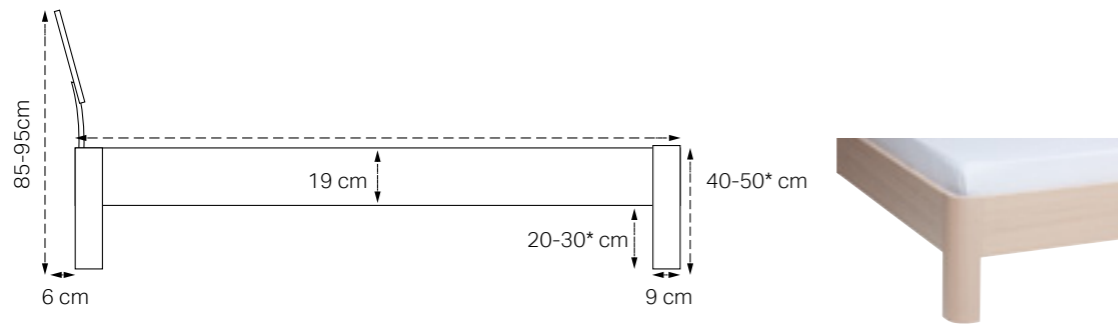

BED - LIT - BETT // Ventoux

1 MODEL - 1 MODÈLE - 1 MODELL

Lengtes - Longeurs - Längen - Lengths:
190 cm - 200 cm - 210 cm - 220 cm

Buitenmaat - Taille extérieure - Äußere Größe - External size: + 6,5 cm.