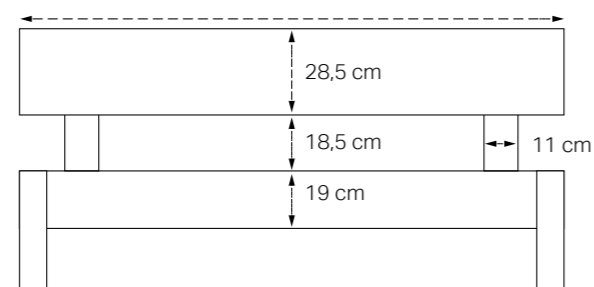

BED - LIT - BETT // Ventoux

1 MODEL - 1 MODÈLE - 1 MODELL

Lengtes - Longeurs - Längen - Lengths:
190 cm - 200 cm - 210 cm - 220 cm

Buitenmaat - Taille extérieure - Äußere Größe - External size: + 6,5 cm.

* Model / Modèle / Modell: SENIOR

VOORAANZICHT - VUE DE FACE VORDERANSICHT - FRONTAL VIEW

Breedtes - Largeurs - Breiten - Widths:
80 cm - 90 cm - 100 cm - 120 cm
140 cm - 160 cm - 180 cm

Buitenmaat - Taille extérieure
Äußere Größe - External size: + 5,5 cm.

BED - LIT - BETT // Dinara

MODEL 1 - MODÈLE 1 - MODELL 1

Lengtes - Longeurs - Längen - Lengths:
190 cm - 200 cm - 210 cm - 220 cm

Buitenmaat - Taille extérieure
Äußere Größe - External size: + 9,5 cm.

Kleur - Couleur - Farbe - Colour
1-13