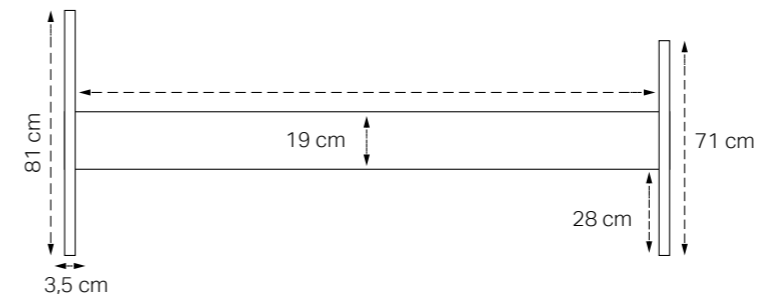

BED - LIT - BETT // Confort

1 MODEL - 1 MODÈLE - 1 MODELL

Lengtes - Longeurs - Längen - Lengths:
190 cm - 200 cm - 210 cm - 220 cm

Buitenmaat - Taille extérieure - Äußere Größe - External size: + 8,5 cm.

Kleur - Couleur - Farbe - Colour
9-13

VOORAANZICHT - VUE DE FACE
VORDERANSICHT - FRONTAL VIEW

Breedtes - Largeurs - Breiten - Widths:
80 cm - 90 cm - 100 cm - 120 cm - 140 cm - 160 cm - 180 cm

Buitenmaat - Taille extérieure - Äußere Größe - External size: + 7 cm.

BED - LIT - BETT // Relax

1 MODEL - 1 MODÈLE - 1 MODELL

Lengtes - Longeurs - Längen - Lengths:
190 cm - 200 cm - 210 cm - 220 cm

Buitenmaat - Taille extérieure - Äußere Größe - External size: + 8,5 cm.

Kleur - Couleur - Farbe - Colour
1-13

VOORAANZICHT - VUE DE FACE
VORDERANSICHT - FRONTAL VIEW

Breedtes - Largeurs - Breiten - Widths:
80 cm - 90 cm - 140 cm - 160 cm

Buitenmaat - Taille extérieure - Äußere Größe - External size: + 7 cm.

BED - LIT - BETT // Adriano