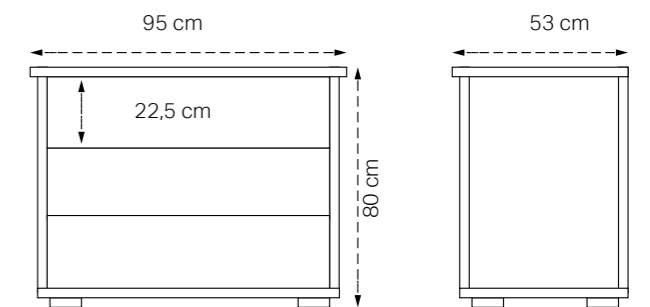

Kleur - Couleur - Farbe - Colour
1-13