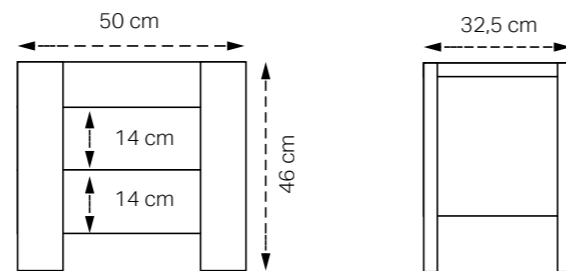

Kleur - Couleur - Farbe - Colour
1-13