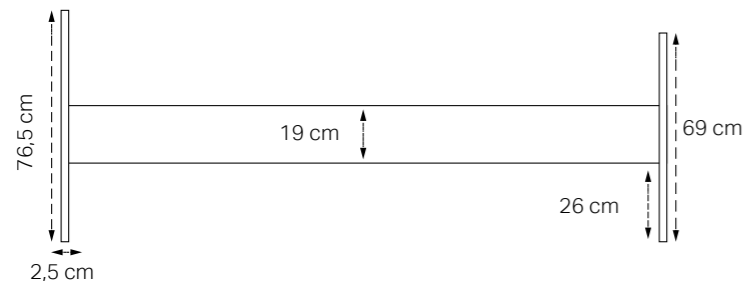

VOORAANZICHT - VUE DE FACE
VORDERANSICHT - FRONTAL VIEW

Breedtes - Largeurs - Breiten - Widths:
80 cm - 90 cm - 100 cm - 120 cm - 140 cm - 160 cm - 180 cm

Buitenmaat - Taille extérieure - Äußere Größe - External size: + 9,5 cm.

BED - LIT - BETT // Rousset

1 MODEL - 1 MODÈLE - 1 MODELL

Lengtes - Longeurs - Längen - Lengths:
190 cm - 200 cm - 210 cm - 220 cm

Buitenmaat - Taille extérieure - Äußere Größe - External size: + 7 cm.

Kleur - Couleur - Farbe - Colour
1-13

VOORAANZICHT - VUE DE FACE
VORDERANSICHT - FRONTAL VIEW

Breedtes - Largeurs - Breiten - Widths:
80 cm - 90 cm - 100 cm - 120 cm - 140 cm - 160 cm - 180 cm

Buitenmaat - Taille extérieure - Äußere Größe - External size: + 7 cm.

BED - LIT - BETT // Bali

1 MODEL - 1 MODÈLE - 1 MODELL

Lengtes - Longeurs - Längen - Lengths:
200 cm

Buitenmaat - Taille extérieure - Äußere Größe - External size: + 6,5 cm.

Kleurstalen op aanvraag - Échantillons de couleur sur demande
Farbmuster auf Anfrage - Colour samples on demand