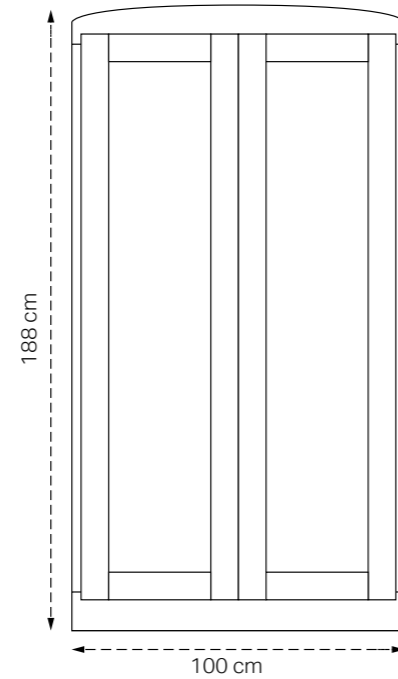

Kleur - Couleur - Farbe - Colour
 1-13

(s) Standaard - Standard | (o) Optioneel - En option - fakultativ - optional

240 CM

Diepte - Profondeur - Tiefe - Depth: 61 cm

100 CM - DRAAIDEUREN - PORTES TOURNANTES - DREHTÜRE - FOLDING DOORS