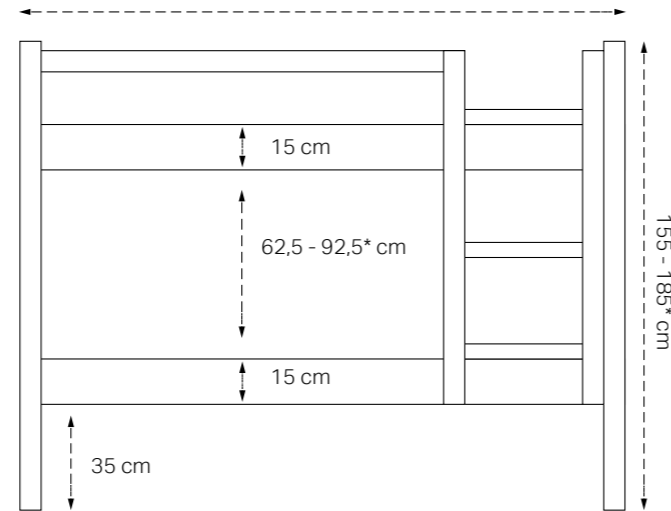

BED - LIT - BETT // Duet

BED + ONDERSCHUIFBED - LIT + LIT GIGOGNE - BETT + AUFKLAPPBETT - BED + BED TO OPEN

Lengtes - Longeurs - Längen - Lengths:
190 cm - 200 cm

Buitenmaat - Taille extérieure - Äußere Größe - External size: + 8,5 cm.

Kleur - Couleur - Farbe - Colour
9-13

**VOORAANZICHT - VUE DE FACE
VORDERANSICHT - FRONTAL VIEW**

Breedtes - Largeurs
Breiten - Widths:
80 cm - 90 cm - 100 cm

Buitenmaat - Taille extérieure
Äußere Größe - External size: + 6.5 cm.

BED - LIT - BETT // Duet

STAPELBED - LIT SUPERPOSÉ - ETAGENBETT - BUNK BED

Lengtes - Longeurs - Längen - Lengths:
190 cm - 200 cm

Buitenmaat - Taille extérieure
Äußere Größe - External size: + 8,5 cm.

* Model / Modèle / Modell: EXTRA HIGH

Kleur - Couleur - Farbe - Colour
9-13

VOORAANZICHT - VUE DE FACE VORDERANSICHT - FRONTAL VIEW

Breedtes - Largeurs - Breiten - Widths:
80 cm - 90 cm - 100 cm

Buitenmaat - Taille extérieure - Äußere Größe - External size: + 6.5 cm.