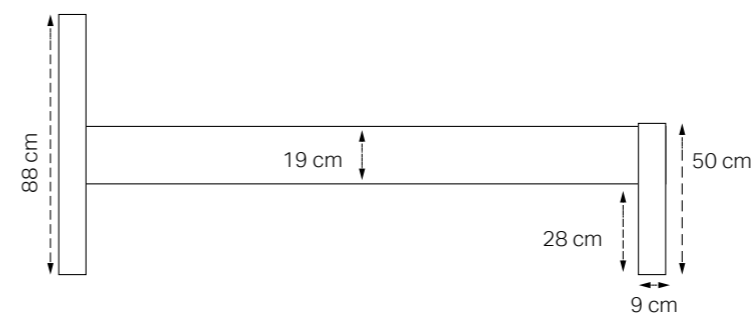

BED - LIT - BETT // Succes

1 MODEL - 1 MODÈLE - 1 MODELL

Lengtes - Longeurs - Längen - Lengths:
190 cm - 200 cm - 210 cm - 220 cm

Buitenmaat - Taille extérieure - Äußere Größe - External size: + 8,5 cm.

Kleur - Couleur - Farbe - Colour
1-8

VOORAANZICHT - VUE DE FACE
VORDERANSICHT - FRONTAL VIEW

Breedtes - Largeurs - Breiten - Widths:
80 cm - 90 cm - 100 cm - 120 cm - 140 cm - 160 cm - 180 cm

Buitenmaat - Taille extérieure - Äußere Größe - External size: + 9,5 cm.

BED - LIT - BETT // Rousset

1 MODEL - 1 MODÈLE - 1 MODELL

Lengtes - Longeurs - Längen - Lengths:
190 cm - 200 cm - 210 cm - 220 cm

Buitenmaat - Taille extérieure - Äußere Größe - External size: + 7 cm.

Kleur - Couleur - Farbe - Colour
1-13

VOORAANZICHT - VUE DE FACE
VORDERANSICHT - FRONTAL VIEW

Breedtes - Largeurs - Breiten - Widths:
80 cm - 90 cm - 100 cm - 120 cm - 140 cm - 160 cm - 180 cm

Buitenmaat - Taille extérieure - Äußere Größe - External size: + 7 cm.