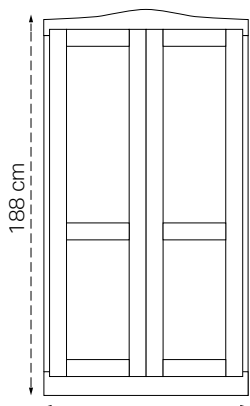

100 cm

draaideuren
portes tournantes
Drehtüre
folding doors