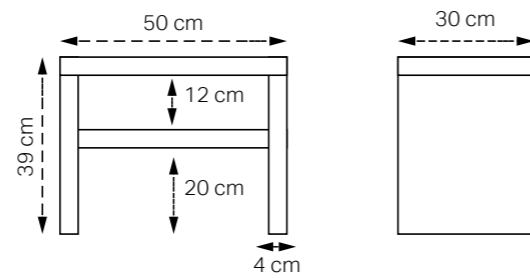

NACHTKAST - TABLE DE NUIT - NACHTTISCH - BEDSIDE TABLE // **Dinara**

Kleur - Couleur - Farbe - Colour
1-13