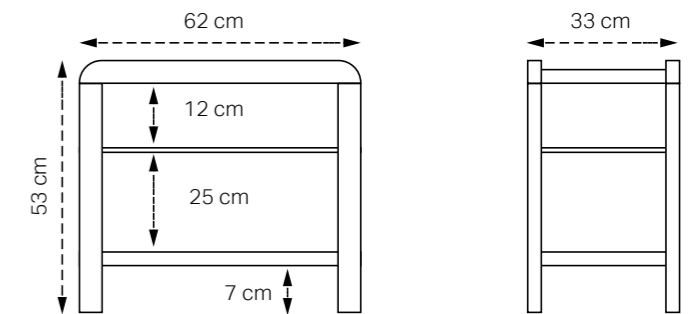

NACHTKAST - TABLE DE NUIT - NACHTTISCH - BEDSIDE TABLE // **Confort**

Kleur - Couleur - Farbe - Colour
1-13