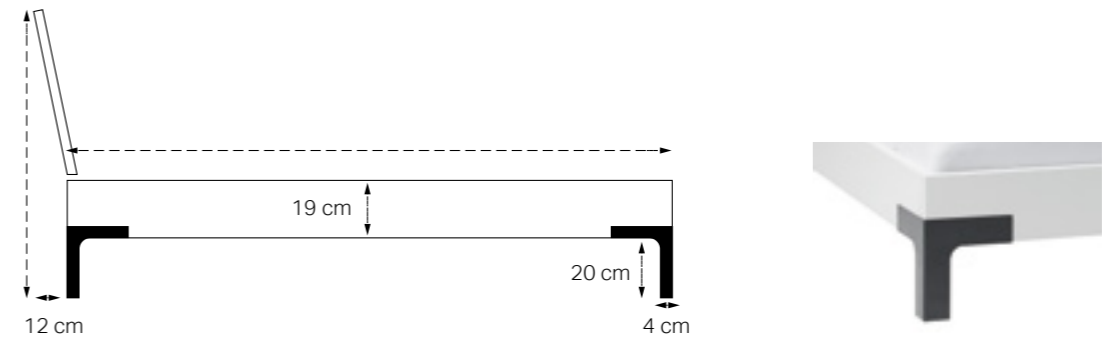

Kleur - Couleur - Farbe - Colour
1-13

VOORAANZICHT - VUE DE FACE
VORDERANSICHT - FRONTAL VIEW

Breedtes - Largeurs - Breiten - Widths:
80 cm - 90 cm - 100 cm - 120 cm
140 cm - 160 cm - 180 cm

Buitenmaat - Taille extérieure
Äußere Größe - External size: + 9 cm.

BED - LIT - BETT // Griston

1 MODEL - 1 MODÈLE - 1 MODELL

Lengtes - Longeurs - Längen - Lengths:
190 cm - 200 cm - 210 cm - 220 cm

Buitenmaat - Taille extérieure - Äußere Größe - External size: + 9,5 cm.