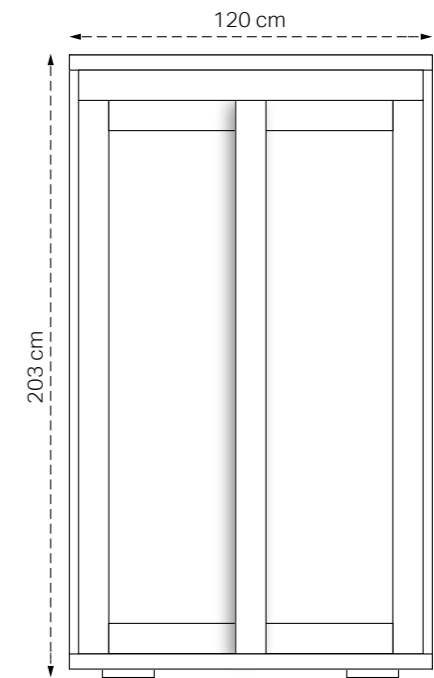

Diepte - Profondeur - Tiefe - Depth: 65 cm

Hangbaar
Tringle
Kleiderstange
Clothing Rail

—————
Verstelbare legplank
Tablette Reglable
Versetzbare Boden
Adjustable Shelf

—————
Vaste legplank
Tablette Fixe
Fester Boden
Fixed Shelf

Kleur - Couleur - Farbe - Colour
1-13