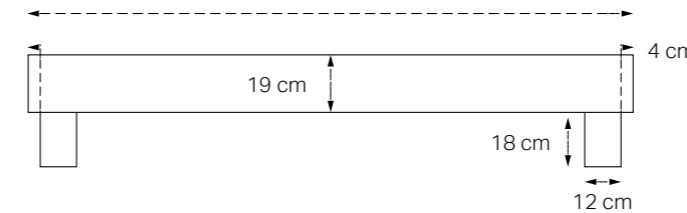

BED - LIT - BETT // Ventoux

1 MODEL - 1 MODÈLE - 1 MODELL

Lengtes - Longeurs - Längen - Lengths:
190 cm - 200 cm - 210 cm - 220 cm

Buitenmaat - Taille extérieure - Äußere Größe - External size: + 6,5 cm.

* Model / Modèle / Modell: SENIOR

VOORAANZICHT - VUE DE FACE VORDERANSICHT - FRONTAL VIEW

Breedtes - Largeurs - Breiten - Widths:
80 cm - 90 cm - 100 cm - 120 cm
140 cm - 160 cm - 180 cm

Buitenmaat - Taille extérieure
Äußere Größe - External size: + 5,5 cm.

BED - LIT - BETT // Dinara

MODEL 1 - MODÈLE 1 - MODELL 1

Lengtes - Longeurs - Längen - Lengths:
190 cm - 200 cm - 210 cm - 220 cm

Buitenmaat - Taille extérieure
Äußere Größe - External size: + 9,5 cm.

Kleur - Couleur - Farbe - Colour
1-13