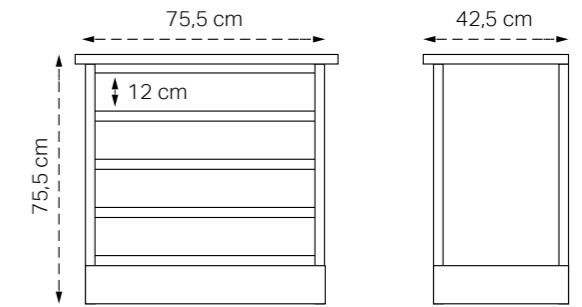

Kleur - Couleur - Farbe - Colour
1-13