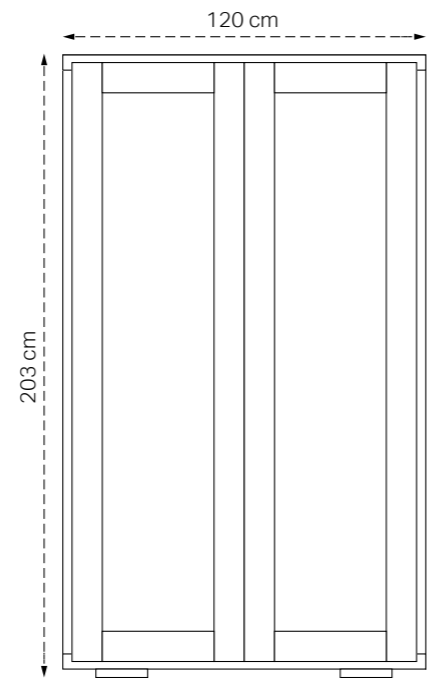

120 CM - DRAAIDEUREN - PORTES TOURNANTES - DREHTÜRE - FOLDING DOORS

Diepte - Profondeur - Tiefe - Depth: 61 cm

Hangbaar
Tringle
Kleiderstange
Clothing Rail

—————
Verstelbare legplank
Tablette Reglable
Versetzbare Boden
Adjustable Shelf

—————
Vaste legplank
Tablette Fixe
Fester Boden
Fixed Shelf

Kleur - Couleur - Farbe - Colour
1-13

120 CM - SCHUIFDEUREN - PORTES COULISSANTES - SCHIEBETÜRE - SLIDING DOORS