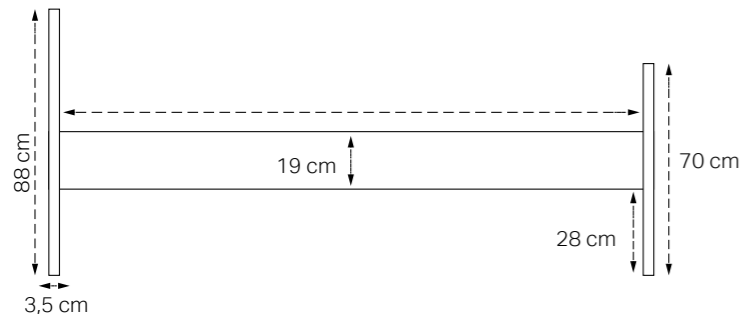

VOORAANZICHT - VUE DE FACE
VORDERANSICHT - FRONTAL VIEW

Breedtes - Largeurs - Breiten - Widths:
80 cm - 90 cm - 140 cm - 160 cm

Buitenmaat - Taille extérieure - Äußere Größe - External size: + 7 cm.

BED - LIT - BETT // Adriano

1 MODEL - 1 MODÈLE - 1 MODELL

Lengtes - Longeurs - Längen - Lengths:
190 cm - 200 cm - 210 cm - 220 cm

Buitenmaat - Taille extérieure - Äußere Größe - External size: + 8,5 cm.

Kleur - Couleur - Farbe - Colour
1-13

VOORAANZICHT - VUE DE FACE
VORDERANSICHT - FRONTAL VIEW

Breedtes - Largeurs - Breiten - Widths:
80 cm - 90 cm - 100 cm - 120 cm - 140 cm - 160 cm - 180 cm

Buitenmaat - Taille extérieure - Äußere Größe - External size: + 7 cm.