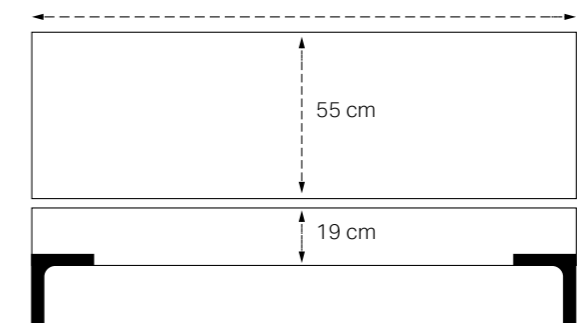

Buitenmaat - Taille extérieure
Äußere Größe - External size: + 9 cm.

BED - LIT - BETT // Croston

1 MODEL - 1 MODÈLE - 1 MODELL

Lengtes - Longeurs - Längen - Lengths:
190 cm - 200 cm - 210 cm - 220 cm

Buitenmaat - Taille extérieure - Äußere Größe - External size: + 9,5 cm.

Kleur - Couleur - Farbe - Colour
1-13

VOORAANZICHT - VUE DE FACE
VORDERANSICHT - FRONTAL VIEW

Breedtes - Largeurs - Breiten - Widths:
80 cm - 90 cm - 100 cm - 120 cm
140 cm - 160 cm - 180 cm

Buitenmaat - Taille extérieure
Äußere Größe - External size: + 9 cm.

BED - LIT - BETT // Griston

1 MODEL - 1 MODÈLE - 1 MODELL

Lengtes - Longeurs - Längen - Lengths:
190 cm - 200 cm - 210 cm - 220 cm

Buitenmaat - Taille extérieure - Äußere Größe - External size: + 9,5 cm.