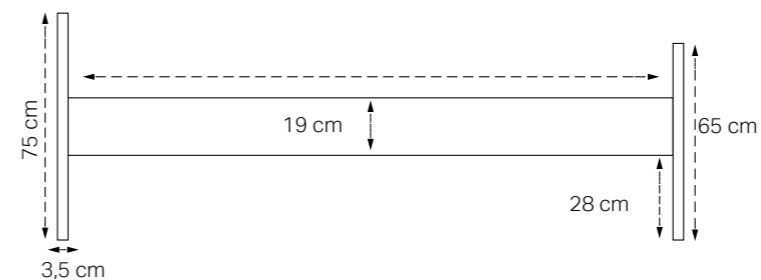

VOORAANZICHT - VUE DE FACE
VORDERANSICHT - FRONTAL VIEW

Breedtes - Largeurs - Breiten - Widths:
80 cm - 90 cm - 100 cm - 120 cm - 140 cm - 160 cm - 180 cm

Buitenmaat - Taille extérieure - Äußere Größe - External size: + 7 cm.

BED - LIT - BETT // Soulor

1 MODEL - 1 MODÈLE - 1 MODELL

Lengtes - Longeurs - Längen - Lengths:
190 cm - 200 cm - 210 cm - 220 cm

Buitenmaat - Taille extérieure - Äußere Größe - External size: + 8,5 cm.

Kleur - Couleur - Farbe - Colour
1-8

VOORAANZICHT - VUE DE FACE
VORDERANSICHT - FRONTAL VIEW

Breedtes - Largeurs - Breiten - Widths:
80 cm - 90 cm - 100 cm - 120 cm - 140 cm - 160 cm - 180 cm

Buitenmaat - Taille extérieure - Äußere Größe - External size: + 9,5 cm.

BED - LIT - BETT // Zanzibar

1 MODEL - 1 MODÈLE - 1 MODELL

Lengtes - Longeurs - Längen - Lengths:
190 cm - 200 cm - 210 cm - 220 cm

Buitenmaat - Taille extérieure - Äußere Größe - External size: + 8,5 cm.