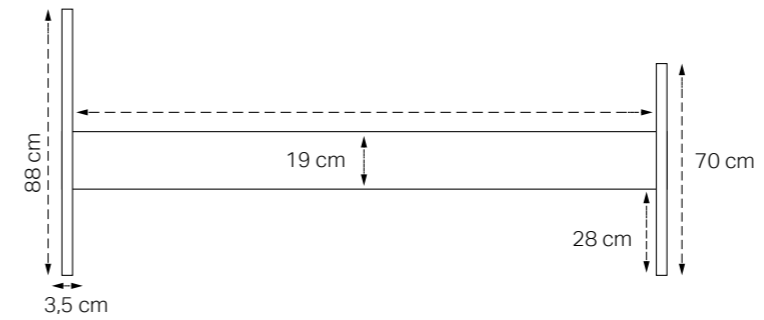

VOORAANZICHT - VUE DE FACE
VORDERANSICHT - FRONTAL VIEW

Breedtes - Largeurs - Breiten - Widths:
80 cm - 90 cm - 140 cm - 160 cm

Buitenmaat - Taille extérieure - Äußere Größe - External size: + 7 cm.

BED - LIT - BETT // Adriano

VOORAANZICHT - VUE DE FACE
VORDERANSICHT - FRONTAL VIEW

Breedtes - Largeurs - Breiten - Widths:
80 cm - 90 cm - 100 cm - 120 cm - 140 cm - 160 cm - 180 cm

Buitenmaat - Taille extérieure - Äußere Größe - External size: + 7 cm.

BED - LIT - BETT // Vienne

1 MODEL - 1 MODÈLE - 1 MODELL

Lengtes - Longeurs - Längen - Lengths:
190 cm - 200 cm - 210 cm - 220 cm

Buitenmaat - Taille extérieure - Äußere Größe - External size: + 8,5 cm.

Kleur - Couleur - Farbe - Colour
1-13