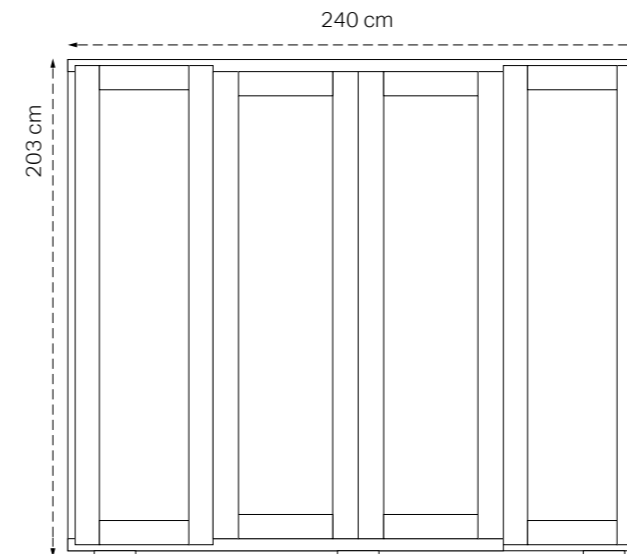

Diepte - Profondeur - Tiefe - Depth: 61 cm