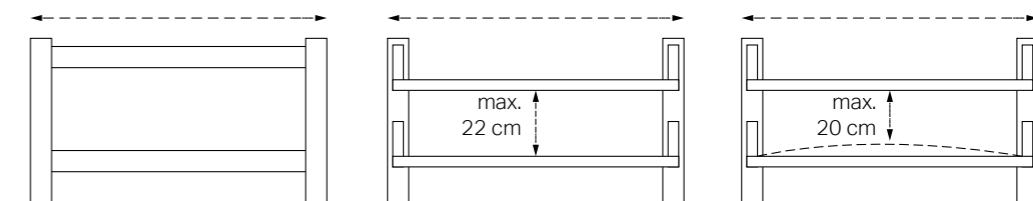

BED - LIT - BETT // Duet

BED + ONDERSCHUIFBED - LIT + LIT GIGOGNE - BETT + AUFKLAPPBETT - BED + BED TO OPEN

Lengtes - Longeurs - Längen - Lengths:
190 cm - 200 cm

Buitenmaat - Taille extérieure - Äußere Größe - External size: + 8,5 cm.

Kleur - Couleur - Farbe - Colour
9-13

**VOORAANZICHT - VUE DE FACE
VORDERANSICHT - FRONTAL VIEW**

Breedtes - Largeurs
Breiten - Widths:
80 cm - 90 cm - 100 cm

Buitenmaat - Taille extérieure
Äußere Größe - External size: + 6.5 cm.