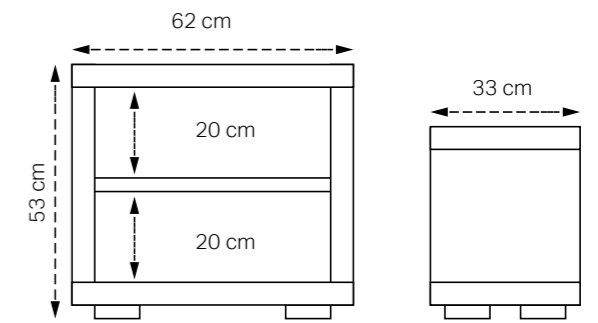

NACHTKAST - TABLE DE NUIT - NACHTTISCH - BEDSIDE TABLE // **Woodford**

Kleur - Couleur - Farbe - Colour
1-13