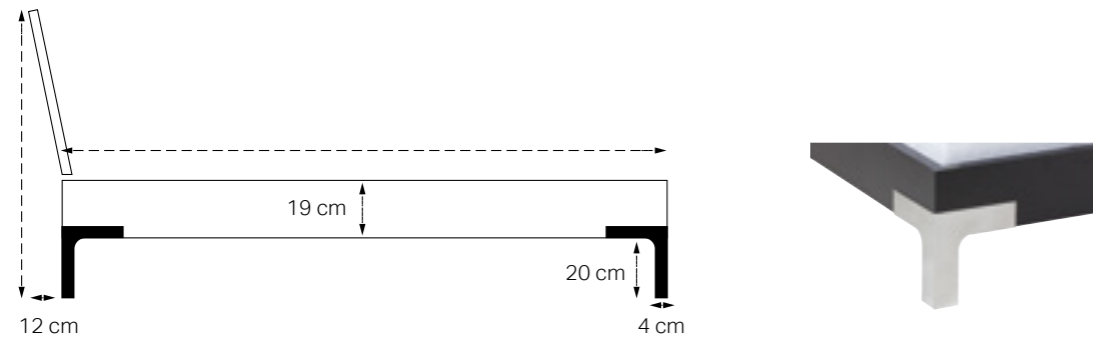

Buitenmaat - Taille extérieure
Äußere Größe - External size: + 9 cm.

BED - LIT - BETT // Croston

1 MODEL - 1 MODÈLE - 1 MODELL

Lengtes - Longeurs - Längen - Lengths:
190 cm - 200 cm - 210 cm - 220 cm

Buitenmaat - Taille extérieure - Äußere Größe - External size: + 9,5 cm.