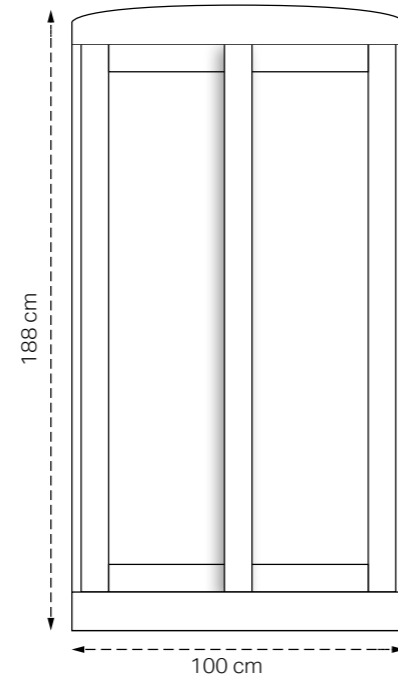

100 CM - SCHUIFDEUREN - PORTES COULISSANTES - SCHIEBETÜRE - SLIDING DOORS

Diepte - Profondeur - Tiefe - Depth: 61 cm

Hangbaar
Tringle
Kleiderstange
Clothing Rail

Vaste legplank
Tablette Fixe
Fester Boden
Fixed Shelf

Kleur - Couleur - Farbe - Colour
1-13

150 CM - SCHUIFDEUREN - PORTES COULISSANTES - SCHIEBETÜRE - SLIDING DOORS