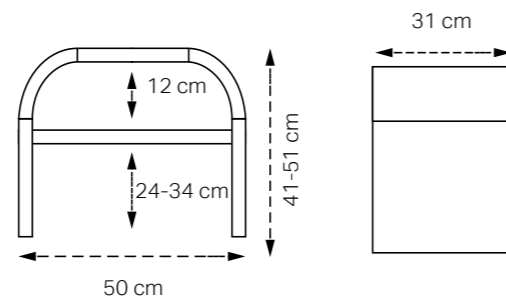

NACHTKAST - TABLE DE NUIT - NACHTTISCH - BEDSIDE TABLE // **Ventoux**

Kleur - Couleur - Farbe - Colour
1-13