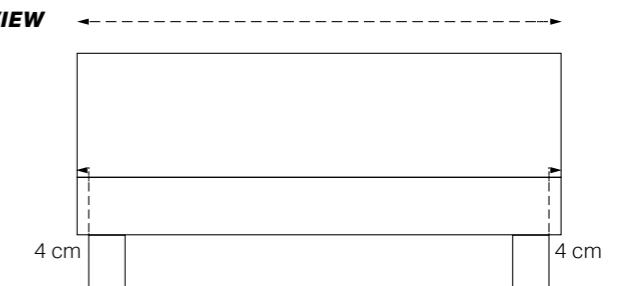

BED - LIT - BETT // Dinara

MODEL 1 - MODÈLE 1 - MODELL 1

Lengtes - Longeurs - Längen - Lengths:
190 cm - 200 cm - 210 cm - 220 cm

Buitenmaat - Taille extérieure
Äußere Größe - External size: + 9,5 cm.

Kleur - Couleur - Farbe - Colour
1-13

MODEL 2 - MODÈLE 2 - MODELL 2

MODEL 3 - MODÈLE 3 - MODELL 3

VOORAANZICHT - VUE DE FACE - VORDERANSICHT - FRONTAL VIEW

Breedtes - Largeurs - Breiten - Widths:
80 cm - 90 cm - 100 cm - 120 cm - 140 cm - 160 cm - 180 cm

Buitenmaat - Taille extérieure
Äußere Größe - External size: + 9 cm.

BED - LIT - BETT // Croston

1 MODEL - 1 MODÈLE - 1 MODELL

Lengtes - Longeurs - Längen - Lengths:
190 cm - 200 cm - 210 cm - 220 cm

Buitenmaat - Taille extérieure - Äußere Größe - External size: + 9,5 cm.

Kleur - Couleur - Farbe - Colour
1-13

VOORAANZICHT - VUE DE FACE
VORDERANSICHT - FRONTAL VIEW

Breedtes - Largeurs - Breiten - Widths:
80 cm - 90 cm - 100 cm - 120 cm
140 cm - 160 cm - 180 cm

Buitenmaat - Taille extérieure
Äußere Größe - External size: + 9 cm.