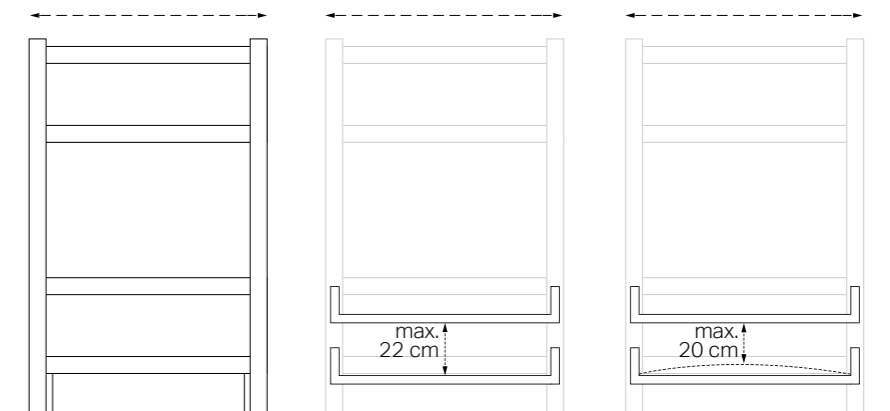

BED - LIT - BETT // Duet

STAPELDBED + ONDERSCHUIFBED LIT SUPERPOSÉ + LIT GIGOGNE ETAGENBETT + AUFKLABBETT BUNK BED + BED TO OPEN

Lengtes - Longeurs - Längen - Lengths:
190 cm - 200 cm

Buitenmaat - Taille extérieure
Äußere Größe - External size: + 8,5 cm.

* Model / Modèle / Modell: EXTRA HIGH

Kleur - Couleur - Farbe - Colour
9-13

VOORAANZICHT - VUE DE FACE VORDERANSICHT - FRONTAL VIEW

Breedtes - Largeurs - Breiten - Widths:
80 cm - 90 cm - 100 cm

Buitenmaat - Taille extérieure
Äußere Größe - External size: + 6.5 cm.