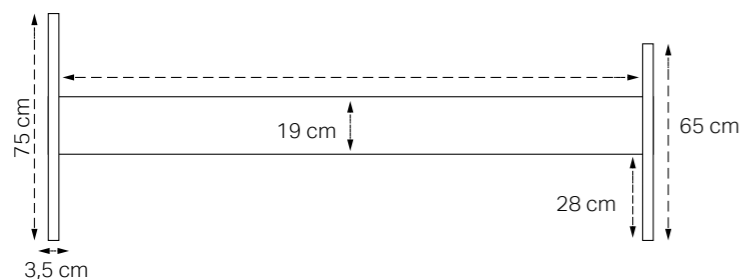

BED - LIT - BETT // Soulor

1 MODEL - 1 MODÈLE - 1 MODELL

Lengtes - Longeurs - Längen - Lengths:
190 cm - 200 cm - 210 cm - 220 cm

Buitenmaat - Taille extérieure - Äußere Größe - External size: + 8,5 cm.