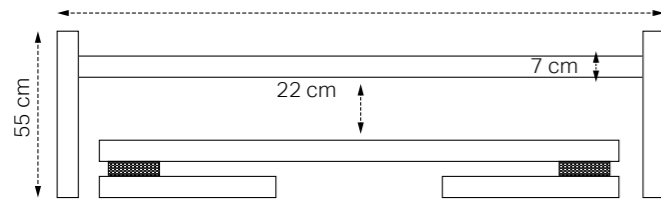

Kleur - Couleur - Farbe - Colour
1-13

VOORAANZICHT - VUE DE FACE
VORDERANSICHT - FRONTAL VIEW

Breedtes - Largeurs - Breiten - Widths:
80 cm - 90 cm - 100 cm - 120 cm - 140 cm - 160 cm - 180 cm

Buitenmaat - Taille extérieure - Äußere Größe - External size: + 10 cm.

BED - LIT - BETT // Twin

BED + ONDERSCHUIFBED - LIT + LIT GIGOGNE - BETT + AUFKLAPPBETT - BED + BED TO OPEN

Lengtes - Longeurs - Längen - Lengths
Breedtes - Largeurs - Breiten - Widths

(!) 80 x 190 cm - 80 x 200 cm - 90 x 200 | ~~90 x 190 cm~~

Buitenmaat - Taille extérieure - Äußere Größe - External size: + 8,5 cm.

Kleur - Couleur - Farbe - Colour
5+9+12

**VOORAANZICHT - VUE DE FACE
VORDERANSICHT - FRONTAL VIEW**

Buitenmaat - Taille extérieure - Äußere Größe - External size: + 1 cm.