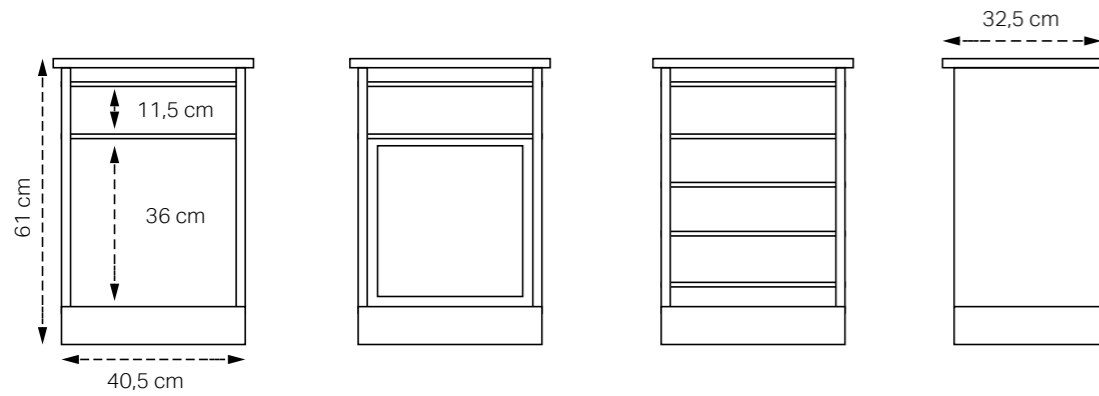

NACHTKAST - TABLE DE NUIT - NACHTTISCH - BEDSIDE TABLE // Soulor