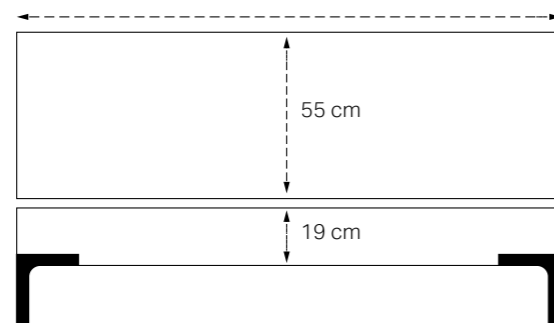

BED - LIT - BETT // Dinara

MODEL 1 - MODÈLE 1 - MODELL 1

Lengtes - Longeurs - Längen - Lengths:
190 cm - 200 cm - 210 cm - 220 cm

Buitenmaat - Taille extérieure
Äußere Größe - External size: + 9,5 cm.

Kleur - Couleur - Farbe - Colour
1-13

MODEL 2 - MODÈLE 2 - MODELL 2

MODEL 3 - MODÈLE 3 - MODELL 3

VOORAANZICHT - VUE DE FACE - VORDERANSICHT - FRONTAL VIEW

Breedtes - Largeurs - Breiten - Widths:
80 cm - 90 cm - 100 cm - 120 cm - 140 cm - 160 cm - 180 cm

Buitenmaat - Taille extérieure
Äußere Größe - External size: + 9 cm.

BED - LIT - BETT // Croston

1 MODEL - 1 MODÈLE - 1 MODELL

Lengtes - Longeurs - Längen - Lengths:
190 cm - 200 cm - 210 cm - 220 cm

Buitenmaat - Taille extérieure - Äußere Größe - External size: + 9,5 cm.

Kleur - Couleur - Farbe - Colour
1-13

VOORAANZICHT - VUE DE FACE
VORDERANSICHT - FRONTAL VIEW

Breedtes - Largeurs - Breiten - Widths:
80 cm - 90 cm - 100 cm - 120 cm
140 cm - 160 cm - 180 cm

Buitenmaat - Taille extérieure
Äußere Größe - External size: + 9 cm.