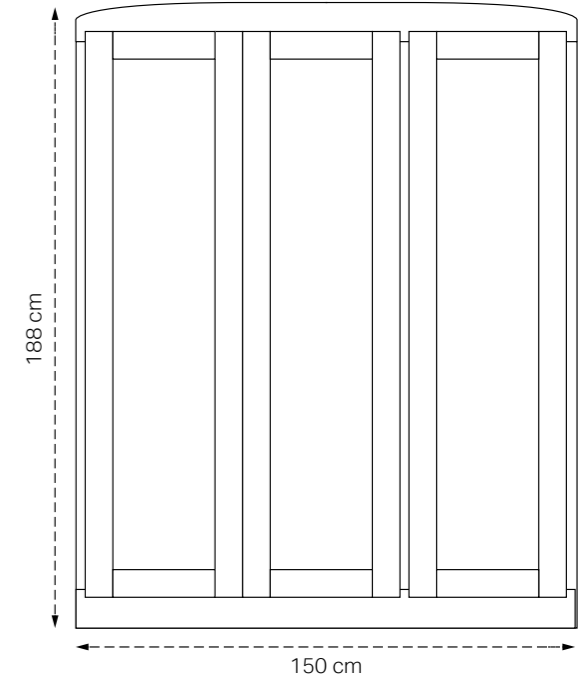

Diepte - Profondeur - Tiefe - Depth: 59 cm

Hangbaar
Tringle
Kleiderstange
Clothing Rail

Vaste legplank
Tablette Fixe
Fester Boden
Fixed Shelf

150 CM - DRAAIDEUREN - PORTES TOURNANTES - DREHTÜRE - FOLDING DOORS