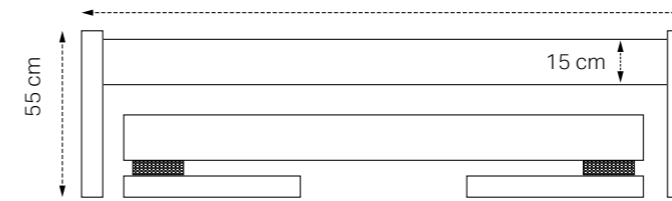

Buitenmaat - Taille extérieure - Äußere Größe - External size: + 8,5 cm.

Kleur - Couleur - Farbe - Colour
5+9+12

**VOORAANZICHT - VUE DE FACE
VORDERANSICHT - FRONTAL VIEW**

Buitenmaat - Taille extérieure - Äußere Größe - External size: + 1 cm.

BED - LIT - BETT // Duet

BED + ONDERSCHUIFBED - LIT + LIT GIGOGNE - BETT + AUFKLAPPBETT - BED + BED TO OPEN

Lengtes - Longeurs - Längen - Lengths:
190 cm - 200 cm

Buitenmaat - Taille extérieure - Äußere Größe - External size: + 8,5 cm.

Kleur - Couleur - Farbe - Colour
9-13

**VOORAANZICHT - VUE DE FACE
VORDERANSICHT - FRONTAL VIEW**

Breedtes - Largeurs
Breiten - Widths:
80 cm - 90 cm - 100 cm

Buitenmaat - Taille extérieure
Äußere Größe - External size: + 6.5 cm.