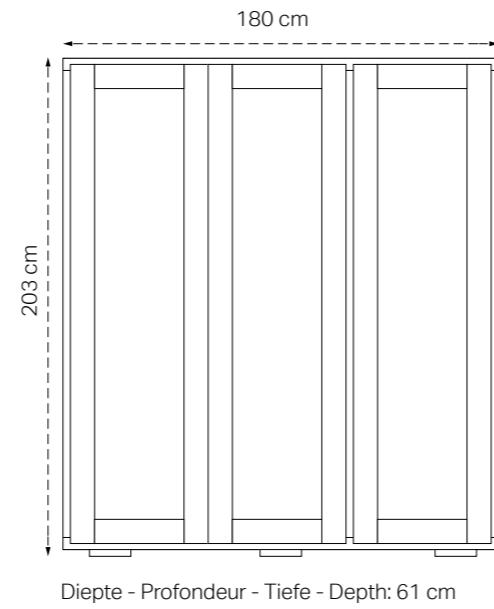

180 CM - DRAAIDEUREN - PORTES TOURNANTES - DREHTÜRE - FOLDING DOORS

- -----
  Hangbaar
  Tringle
  Kleiderstange
  Clothing Rail
- -----
  Verstelbare legplank
  Tablette Reglable
  Versetzbare Boden
  Adjustable Shelf
- -----
  Vaste legplank
  Tablette Fixe
  Fester Boden
  Fixed Shelf

Kleur - Couleur - Farbe - Colour
1-13

180 CM - SCHUIFDEUREN - PORTES COULISSANTES - SCHIEBETÜRE - SLIDING DOORS