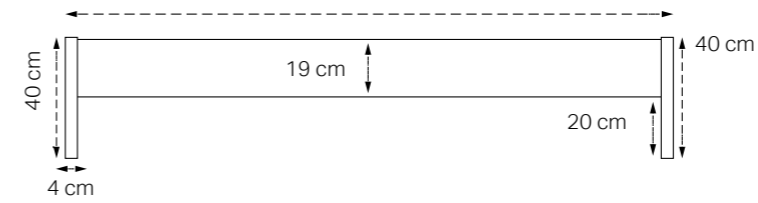

Buitenmaat - Taille extérieure - Äußere Größe - External size: + 9 cm.

BED - LIT - BETT // Frise

1 MODEL - 1 MODÈLE - 1 MODELL

Lengtes - Longeurs - Längen - Lengths:
190 cm - 200 cm - 210 cm - 220 cm

Buitenmaat - Taille extérieure - Äußere Größe - External size: + 9,5 cm.

Kleur - Couleur - Farbe - Colour
1-13

VOORAANZICHT - VUE DE FACE
VORDERANSICHT - FRONTAL VIEW

Breedtes - Largeurs - Breiten - Widths:
80 cm - 90 cm - 100 cm - 120 cm - 140 cm - 160 cm - 180 cm

Buitenmaat - Taille extérieure - Äußere Größe - External size: + 10 cm.