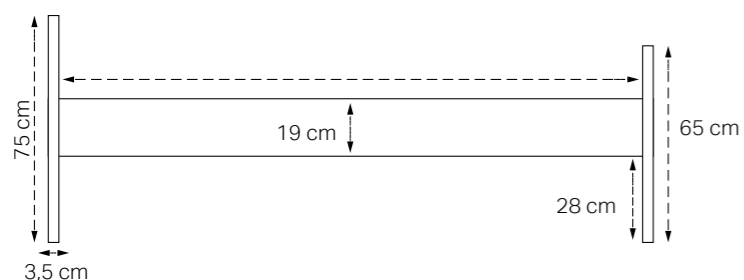

VOORAANZICHT - VUE DE FACE
VORDERANSICHT - FRONTAL VIEW

Breedtes - Largeurs - Breiten - Widths:
80 cm - 90 cm - 100 cm - 120 cm - 140 cm - 160 cm - 180 cm

Buitenmaat - Taille extérieure - Äußere Größe - External size: + 9,5 cm.

BED - LIT - BETT // Zanzibar

1 MODEL - 1 MODÈLE - 1 MODELL

Lengtes - Longeurs - Längen - Lengths:
190 cm - 200 cm - 210 cm - 220 cm

Buitenmaat - Taille extérieure - Äußere Größe - External size: + 8,5 cm.

Kleur - Couleur - Farbe - Colour
1-8

VOORAANZICHT - VUE DE FACE
VORDERANSICHT - FRONTAL VIEW

Breedtes - Largeurs - Breiten - Widths:
80 cm - 90 cm - 100 cm - 120 cm - 140 cm - 160 cm - 180 cm

Buitenmaat - Taille extérieure - Äußere Größe - External size: + 9,5 cm.

BED - LIT - BETT // Succes

1 MODEL - 1 MODÈLE - 1 MODELL

Lengtes - Longeurs - Längen - Lengths:
190 cm - 200 cm - 210 cm - 220 cm

Buitenmaat - Taille extérieure - Äußere Größe - External size: + 8,5 cm.

Kleur - Couleur - Farbe - Colour
1-8