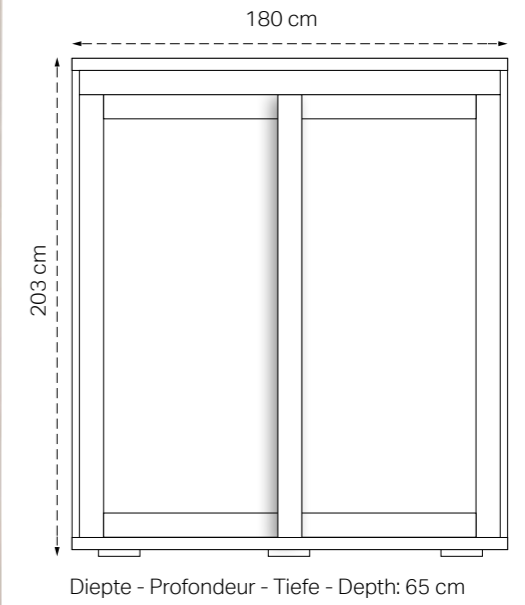

- -----
  Hangbaar
  Tringle
  Kleiderstange
  Clothing Rail
- -----
  Verstelbare legplank
  Tablette Reglable
  Versetzbare Boden
  Adjustable Shelf
- -----
  Vaste legplank
  Tablette Fixe
  Fester Boden
  Fixed Shelf

Kleur - Couleur - Farbe - Colour
1-13