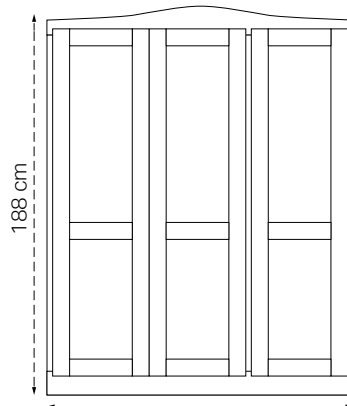

Kleur - Couleur - Farbe - Colour
1-13

Hangbaar
Tringle
Kleiderstange
Clothing Rail

Vaste legplank
Tablette Fixe
Fester Boden
Fixed Shelf

100 cm

draaideuren
portes tournantes
Drehtüre
folding doors

100 cm

schuifdeuren
portes coulissantes
Schiebetüre
sliding doors